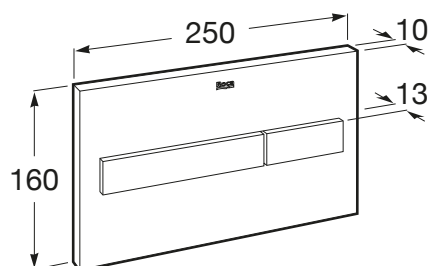

IN-WALL

Clapeta dubla actionare PL7

DIMENSIUNI

Lungime 250 mm

Înălțime 160 mm

CULORI ȘI FINISAJE

8 Black with glass

PRE (FĂRĂ TVA) (FĂRĂ TVA)

278,00 LEI

SCHIȚE TEHNICE

CARACTERISTICI

Număr butoane: 2

Recomandat pentru spații publice

COMPATIBIL CU

DUPLO WC L – Rama încastrată pentru rezervor WC cu clătire dublă. Permite activare frontală sau superioară. Cot 90° / 110°

890121010

DUPLO WC - Structură încastrată pentru Smart Toilets cu rezervor dublă comandă cot 90°/110°

890090800

Duplo WC - rezervor încastrat, pentru WC suspendat, cu mecanism dublă descărcare

890090020

BASIC TANK COMPACT - Rezervor compact ascuns (8cm) cu comandă dublă (4/2 - 4.5/3 - 6/3 L)